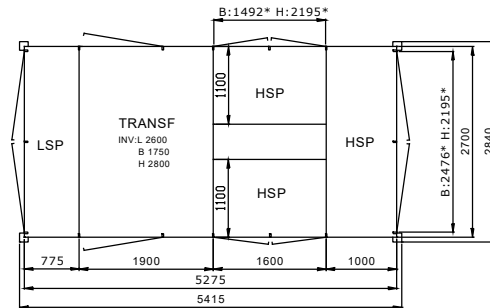

*=Fritt dörrmått

	Transformatorstation mobil				Skala	Datum skapad
	TGS 2000 3HSP Mobil				1:50	2017-09-14
	Totalyttermått (LxBxH) 5415 x 2840 x 3200				Rev.nr. 3	Datum rev. 2022-10-18
Typ av lyft Bottenlyft		Maxvikt för lyft (kg) 12000	Format A3	Sign. SI	Ritnings.nr. 11560	