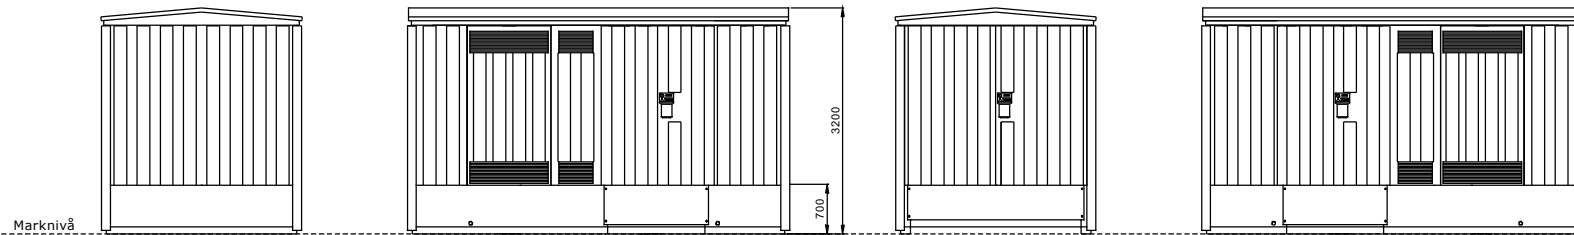

*=Fritt dörrmått

	Transformatorstation mobil				Skala	Datum skapad
	TGS 2000 3HSP Mobil				1:50	2017-09-14
	Totalyttermått (LxBxH) 5415 x 2840 x 3200				Rev.nr. 3	Datum rev. 2022-10-18
Typ av lyft Bottenlyft		Maxvikt för lyft (kg) 12000	Format A3	Sign. SI	Ritnings.nr. 11560	